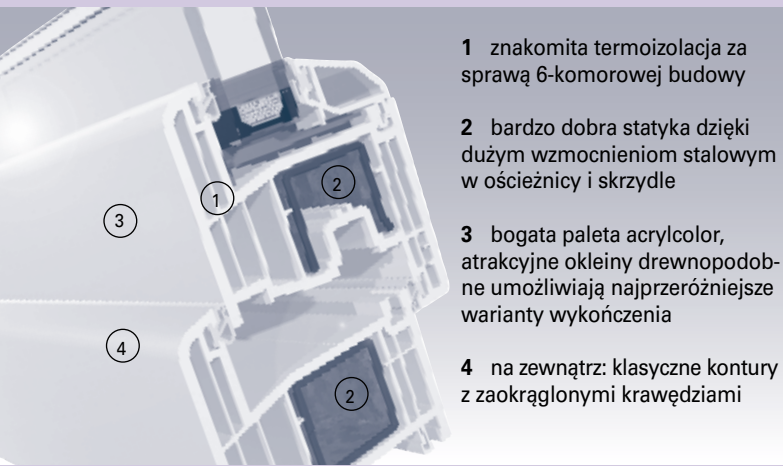

więcej informacji na www.gealan.pl

Technika

Nowy sześciokomorowy S 8000 IQ o głębokości 74 mm spełnia wszystkie wymagania wobec nowoczesnej techniki okiennej: ma dobre właściwości termoizolacyjne oraz skuteczny system ochrony przed hałasem i włamywaczami. Gwarantuje to bezproblemowe użytkowanie okien przez długi czas. Bardzo dobre właściwości termoizolacyjne pomagają nie tylko zmniejszyć koszty ogrzewania ale także w aktywny sposób przyczyniają się do redukcji emisji dwutlenku węgla. Aby zapobiec tworzeniu się grzyba pleśni, można dodatkowo zastosować opatentowany system wentylacji GECCO. (**GEALAN CLIMA CONTROL**). Mała, inteligentna kłapka zapewnia regulowaną wymianę powietrza zewnętrznego i wewnętrznego, poprawiając w ten sposób klimat pomieszczenia i komfort mieszkania.

- 1 znakomita termoizolacja za sprawą 6-komorowej budowy
- 2 bardzo dobra statyka dzięki dużym wzmocnieniom stalowym w ościeżnicy i skrzydle
- 3 bogata paleta acrycolor, atrakcyjne okleiny drewnopodobne umożliwiają najprzeróżniejsze warianty wykończenia
- 4 na zewnątrz: klasyczne kontury z zaokrąglonymi krawędziami