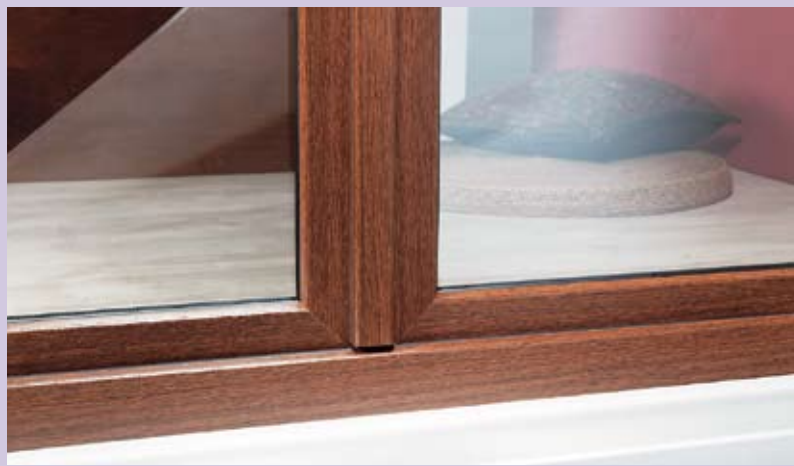

klasyczne
ekskluzywne
komfortowe
bezpieczne
stabilne

dobry
wybór

widok od wewnątrz

widok z zewnątrz

Wygląd

Na okna z systemu S 8000 IQ decydują się osoby przykładające dużą wagę do wypracowania indywidualnego stylu i starające się nadać swoim mieszkaniom oryginalny i niebanalny wygląd. Kształtują w ten sposób własny charakter przestrzeni, wyrażając jednocześnie zamiłowanie do klasycznej estetyki i dobrej jakości. Okna z systemu S 8000 IQ cieszą oko klarownym, eleganckim prowadzeniem linii, miękkimi konturami i nieprzemijającą elegancją. Ascetyczny design dzięki wąskim powierzchniom licowym harmonijnie wpisują się zarówno w nowoczesne jak i eklektyczne wnętrza.

- 1 znakomita termoizolacja za sprawą 6-komorowej budowy
- 2 bardzo dobra statyka dzięki dużym wzmocnieniom stalowym w ościeżnicy i skrzydle
- 3 bogata paleta acrycolor, atrakcyjne okleiny drewnopodobne umożliwiają najprzeróżniejsze warianty wykończenia
- 4 na zewnątrz: klasyczne kontury z zaokrąglonymi krawędziami